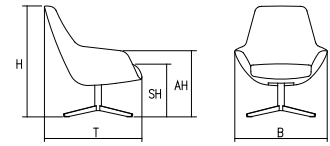

Modell 2181: nach Wahl mit Camira Synergy-Stoffen der Stoffgruppe 7 der BRUNE[®]-Kollektion. Mit lässigem Faltenwurf und Einzug im Rücken.

Modell 2195: nach Wahl aus BRUNE[®]-Kollektion

Gleiter

Serienmäßig: Kunststoffgleiter

Optional: Filzgleiter

Abmessungen Lounge-Sessel (Modell 2180 | Modell 2181)

Maße:	Breite:	B	78 cm
	Tiefe:	T	80 cm
	Gesamthöhe:	H	93 cm
	Armlehnenhöhe:	AH	55-60 cm
	Sitzhöhe:	SH	44 cm
Gewicht:			18 kg

Abmessungen Fußhocker (Modell 2195)

Maße:	Breite:	B	69 cm
	Tiefe:	T	50 cm
	Gesamthöhe:	H	40 cm
Gewicht:			10 kg

Auszeichnungen

Zertifikate

ISO 9001:2015

Qualitätsmanagement
nach DIN EN ISO 9001

ISO 14001:2015

Umweltschutzmanagement
nach DIN EN ISO 14001