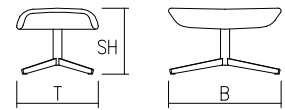

Optional: Filzgleiter

Abmessungen Lounge-Sessel (Modell 2180 | Modell 2181)

Maße:	Breite:	B	78 cm
	Tiefe:	T	80 cm
	Gesamthöhe:	H	93 cm
	Armlehnenhöhe:	AH	55-60 cm
	Sitzhöhe:	SH	44 cm
Gewicht:			18 kg

Abmessungen Fußhocker (Modell 2195)

Maße:	Breite:	B	69 cm
	Tiefe:	T	50 cm
	Gesamthöhe:	H	40 cm
Gewicht:			10 kg

Auszeichnungen

Zertifikate

ISO 9001:2015

Qualitätsmanagement
nach DIN EN ISO 9001

ISO 14001:2015

Umweltschutzmanagement
nach DIN EN ISO 14001