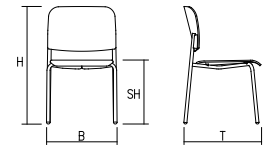

Abmessungen | 1610 – 1612 ohne Armlehnen

Maße:	B	50 cm
	T	58 cm
	H	84 cm
	SH	45 cm
Gewichte:		6 kg
		6,5 kg (mit Sitzpolster)
		7 kg (mit Sitz- und Rückenpolster)

Abmessungen | 1615 – 1617 mit Armlehnen

Maße:	B	57 cm
		60 cm (mit Holzarmauflagen)
	T	58 cm
	AH	66 cm
	AH	67 cm (mit Holzarmauflagen)
	H	84 cm
Gewichte:		45 cm
		7,5 kg
		8,5 kg (mit Sitzpolster)
		9 kg (mit Sitz- und Rückenpolster)

Abmessungen | 1618 mit Armlehnen und hohem Rücken

Maße:	B	57 cm
		60 cm (mit Holzarmauflagen)
	T	64 cm
	AH	66 cm
	AH	67 cm (mit Holzarmauflagen)
	H	95 cm
Gewichte:		45 cm
		9 kg (mit Sitz- und Rückenpolster)

Stapelbarkeit

Stapelschutz: Die Stapelschutzkappe wird fest mit der Sitzschale verschraubt.

Stapeltyp: Frontstapler, stapelbar 5 Stühle

Benötigte Fläche: Länge: 88 cm
Breite: 50 cm ohne Armlehnen
59,5 cm mit Armlehnen
Höhe: 117 cm
129 cm mit hohem Rücken

Zubehör

Stuhlrolley: Modell 1995 für den Transport von Stuhlstapeln