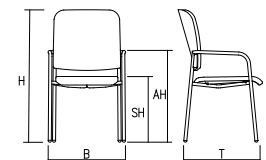

Abmessungen | 1610 – 1612 ohne Armlehnen

Maße:	B	50 cm
	T	58 cm
	H	84 cm
	SH	45 cm
Gewichte:		6 kg
		6,5 kg (mit Sitzpolster)
		7 kg (mit Sitz- und Rückenpolster)

Abmessungen | 1615 – 1617 mit Armlehnen

Maße:	B	57 cm
		60 cm (mit Holzarmauflagen)
	T	58 cm
	AH	66 cm
	AH	67 cm (mit Holzarmauflagen)
	H	84 cm
Gewichte:		45 cm
		7,5 kg
		8,5 kg (mit Sitzpolster)
		9 kg (mit Sitz- und Rückenpolster)

Abmessungen | 1618 mit Armlehnen und hohem Rücken

Maße:	B	57 cm
		60 cm (mit Holzarmauflagen)
	T	64 cm
	AH	66 cm
	AH	67 cm (mit Holzarmauflagen)
	H	95 cm
Gewichte:		45 cm
		9 kg (mit Sitz- und Rückenpolster)

Stapelbarkeit

Stapelschutz: Die Stapelschutzkappe wird fest mit der Sitzschale verschraubt.

Stapeltyp: Frontstapler, stapelbar 5 Stühle

Benötigte Fläche: Länge: 88 cm
Breite: 50 cm ohne Armlehnen
59,5 cm mit Armlehnen
Höhe: 117 cm
129 cm mit hohem Rücken

Zubehör

Stuhlrolley: Modell 1995 für den Transport von Stuhlstapeln