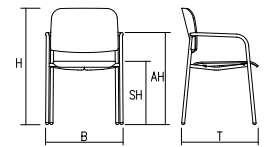

Abmessungen | 1610 – 1612 ohne Armlehnen

Maße:	B	50 cm
	T	58 cm
	H	84 cm
	SH	45 cm
Gewichte:		6 kg
		6,5 kg (mit Sitzpolster)
		7 kg (mit Sitz- und Rückenpolster)

Abmessungen | 1615 – 1617 mit Armlehnen

Maße:	B	57 cm
		60 cm (mit Holzarmauflagen)
	T	58 cm
	AH	66 cm
	AH	67 cm (mit Holzarmauflagen)
	H	84 cm
Gewichte:		45 cm
		7,5 kg
		8,5 kg (mit Sitzpolster)
		9 kg (mit Sitz- und Rückenpolster)

Abmessungen | 1618 mit Armlehnen und hohem Rücken

Maße:	B	57 cm
		60 cm (mit Holzarmauflagen)
	T	64 cm
	AH	66 cm
	AH	67 cm (mit Holzarmauflagen)
	H	95 cm
Gewichte:		45 cm
		9 kg (mit Sitz- und Rückenpolster)

Stapelbarkeit

Stapelschutz: Die Stapelschutzkappe wird fest mit der Sitzschale verschraubt.

Stapeltyp: Frontstapler, stapelbar 5 Stühle

Benötigte Fläche: Länge: 88 cm
Breite: 50 cm ohne Armlehnen
59,5 cm mit Armlehnen
Höhe: 117 cm
129 cm mit hohem Rücken

Zubehör

Stuhlrolley: Modell 1995 für den Transport von Stuhlstapeln